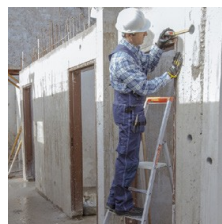

MP PRO

Europejski standard drabin profesjonalnych

- Anodowane wykończenie, bardzo gładkie nie brudzą rąk.
- Platforma wzmocniona z formowanego aluminium pokrytego powłoką epoksydową.
- Opatentowany system antyrotacyjny, sztywne połączenia stopni z podłużnicą.
- Poszerzona podstawa dla zwiększenia stabilności.
- Stopnie o szerokości 90 mm.
- Platforma 280 x 250 mm.

Zawias aluminiowy osadzony na elemencie z poliamidu. Brak ryzyka zatarcia

Wyjątkowo odporne połączenia szczebla z podłużnicami

Bardzo stabilne stopki

Hak na wiadro
Maks. ciężar 1 kg

Półka na drobniaki z pokrywą

Maksymalne bezpieczeństwo. Brak ryzyka przewrócenia się do przodu.

Dane Techniczne	
Zastosowanie:	Profesjonalne
Maksymalna wysokość robocza / dostępowa:	3,98
Materiał:	Aluminium Anodowane
Maksymalne obciążenie:	150 kg
Gwarancja:	5
Normy:	EN 131