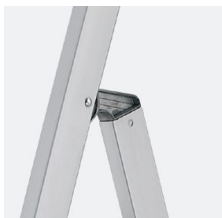

MP PRO

Europejski standard drabin profesjonalnych

- Anodowane wykończenie, bardzo gładkie nie brudzą rąk.
- Platforma wzmocniona z formowanego aluminium pokrytego powłoką epoksydową.
- Opatentowany system antyrotacyjny, sztywne połączenia stopni z podłużnicą.
- Poszerzona podstawa dla zwiększenia stabilności.
- Stopnie o szerokości 90 mm.
- Platforma 280 x 250 mm.

Zawias aluminiowy osadzony na elemencie z poliamidu. Brak ryzyka zatarcia

Wyjątkowo odporne połączenia szczebla z podłużnicami

Bardzo stabilne stopki

Hak na wiadro
Maks. ciężar 1 kg

Półka na drobniaki z pokrywą

Maksymalne bezpieczeństwo. Brak ryzyka przewrócenia się do przodu.

Dane Techniczne	
Zastosowanie:	Profesjonalne
Maksymalna wysokość robocza / dostępowa:	3,98
Materiał:	Aluminium Anodowane
Maksymalne obciążenie:	150 kg
Gwarancja:	5
Normy:	EN 131